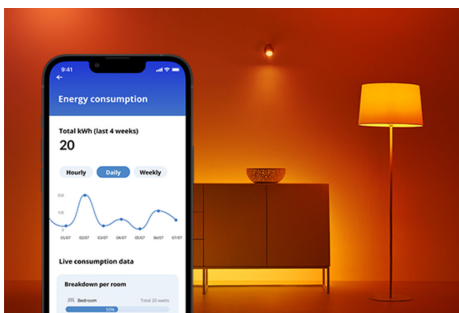

Panel sufitowy 36 W kwadratowy

Wypełnij swój dom białym światłem i dostosowuj je do nastroju lub celu. Elegancki design i łatwa instalacja sprawiają, że jest to wyjątkowo wygodne i bezproblemowe rozwiązanie dla Twojej przestrzeni.

NAJWAŻNIEJSZE CECHY PRODUKTU

- Regulowany odcień białego światła
- Wymiary: 600 x 600 mm
- IP20/Plastik/biała

Łatwe do skonfigurowania inteligentne funkcje oświetleniowe

Wystarczy podłączyć urządzenie WiZ do sieci Wi-Fi, aby uzyskać natychmiastowy dostęp do inteligentnych funkcji. Możesz łatwo sterować światłem kiedy jesteś poza domem przez zaplanowanie automatycznego włączania i wyłączania światła. Nie ma potrzeby instalowania dodatkowego sprzętu, takiego jak koncentrator czy brama dostępu do sieci!

Monitoruj zużycie energii

W aplikacji WiZ możesz zobaczyć, ile energii zużywają Twoje lampy. Za pomocą raportów o dziennych i tygodniowych zużyciu możesz łatwo kontrolować zużycie energii w domu.

Dopasuj światła do swojego dnia

Zaprojektuj idealną aranżację świetlną

Łącz różne tryby światła białych i kolorowych, tworząc idealne oświetlenie na każdą chwilę dnia. Możesz po prostu zapisać swoją nową Aranżację i wybrać ją w dowolnym momencie za pomocą aplikacji WiZ lub głosu.