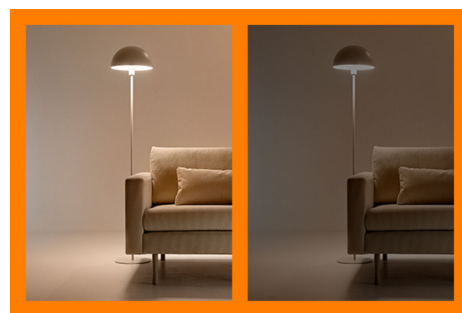

Panel sufitowy 36 W kwadratowy

Wypełnij swój dom białym światłem i dostosowuj je do nastroju lub celu. Elegancki design i łatwa instalacja sprawiają, że jest to wyjątkowo wygodne i bezproblemowe rozwiązanie dla Twojej przestrzeni.

NAJWAŻNIEJSZE CECHY PRODUKTU

- Regulowany odcień białego światła
- Wymiary: 600 x 600 mm
- IP20/Plastik/biała

Łatwe do skonfigurowania inteligentne funkcje oświetleniowe

Wystarczy podłączyć urządzenie WiZ do sieci Wi-Fi, aby uzyskać natychmiastowy dostęp do inteligentnych funkcji. Możesz łatwo sterować światłem kiedy jesteś poza domem przez zaplanowanie automatycznego włączania i wyłączania światła. Nie ma potrzeby instalowania dodatkowego sprzętu, takiego jak koncentrator czy brama dostępu do sieci!

Zaprojektuj idealną aranżację świetlną

Łącz różne tryby światła białych i kolorowych, tworząc idealne oświetlenie na każdą chwilę dnia. Możesz po prostu zapisać swoją nową Aranżację i wybrać ją w dowolnym momencie za pomocą aplikacji WiZ lub głosu.

Stwórz odpowiedni nastrój za pomocą regulowanego światła białego od barwy chłodnej do ciepłej

Wybieraj spośród wielu odcieni światła białego, od energetyzującego i ziemnego po ciepłe i przytulne, lub po prostu wybierz jeden z zaprogramowanych trybów, takich jak Skupienie czy Relaks, aby wytworzyć w pomieszczeniu pożądany nastrój.