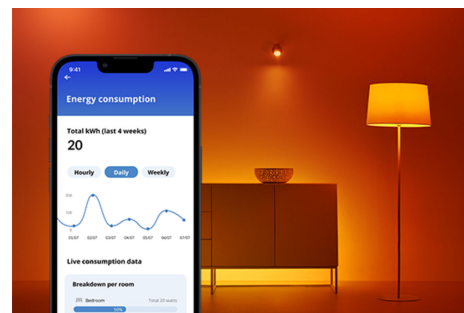

Świecełka 40 W C37 E14 x2

Zainstaluj wokół siebie oświetlenie stworzone z myślą o ludziach dzięki inteligentnej żarówce WiZ LED w kształcie świecy. Stosuj różne odcienie bieli od ciepłej do zimnej, by łatwiej się skoncentrować lub zrelaksować. Możesz ustawić harmonogram włączania i wyłączania światła zgodnie z codzienną lub tygodniową rutyną, sterować oświetleniem za pomocą smartfona lub głosu, a także mieć zdalny dostęp do światła nawet wtedy, gdy jesteś poza domem. Światła WiZ łączą się z istniejącym routerem Wi-Fi i nie wymagają dodatkowego sprzętu.

NAJWAŻNIEJSZE CECHY PRODUKTU

- Inteligentna żarówka z regulacją odcienia światła białego
- Do 470 lm
- Po prostu wkręć i korzystaj
- Sterowanie za pomocą aplikacji lub głosu

Łatwe do skonfigurowania inteligentne funkcje oświetleniowe

Wystarczy podłączyć urządzenie WiZ do sieci Wi-Fi, aby uzyskać natychmiastowy dostęp do inteligentnych funkcji. Możesz łatwo sterować światłem kiedy jesteś poza domem przez zaplanowanie automatycznego włączania i wyłączania światła. Nie ma potrzeby instalowania dodatkowego sprzętu, takiego jak koncentrator czy brama dostępu do sieci!

Monitoruj zużycie energii

W aplikacji WiZ możesz zobaczyć, ile energii zużywają Twoje lampy. Za pomocą raportów dziennych i tygodniowych możesz łatwo kontrolować zużycie energii w domu.

Dopasuj światła do swojego dnia