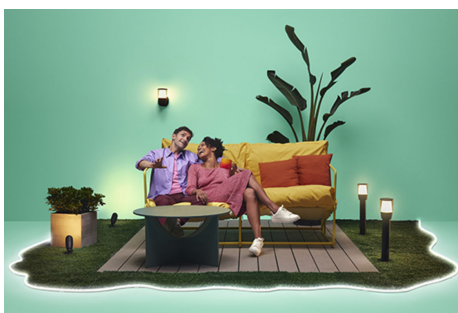

Zaprojektuj idealną aranżację świetlną na zewnątrz domu

Łącz różne tryby światła białych i kolorowych, tworząc idealne oświetlenie na każdą chwilę w ogrodzie. Zapisz swoją aranżację i wybieraj ją w dowolnym momencie za pomocą aplikacji, głosu lub akcesorium sterującego.